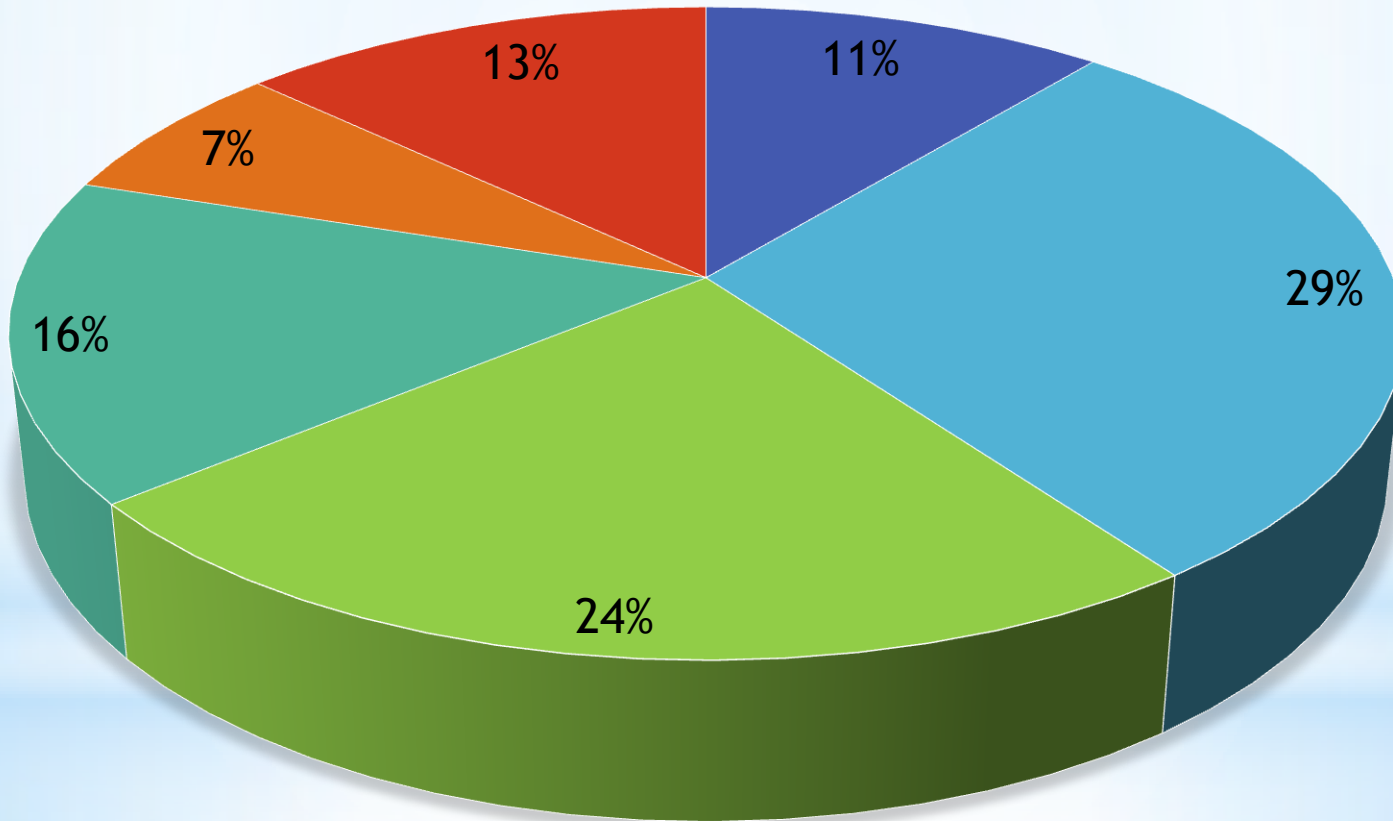

ЯКІ ЧИННИКИ ВПЛИВАЮТЬ НА ПОГІРШЕННЯ ЕКОЛОГІЧНОЇ СИТУАЦІЇ?

Підготували учні 10 класу

Провівши опитування серед учнів ми отримали такі відповіді:

- ✘ Знищення тварин
- ✘ Хімічні речовини
- ✘ Побутове сміття
- ✘ Виробування лісів
- ✘ Війни
- ✘ отрутохімікати

Результати опитування:

- знищення тварин
- хімічні речовини
- побутове сміття
- вирубування лісів
- війни
- отрутохімікати

А Як саме вони впливають?

- ✘ Повені
- ✘ порушення рівноваги хімічного складу атмосфери
- ✘ Спричинюють отруєння вихлопними газами
- ✘ Утворення озонових дір
- ✘ Кислотні дощі
- ✘ Онкологічні захворювання